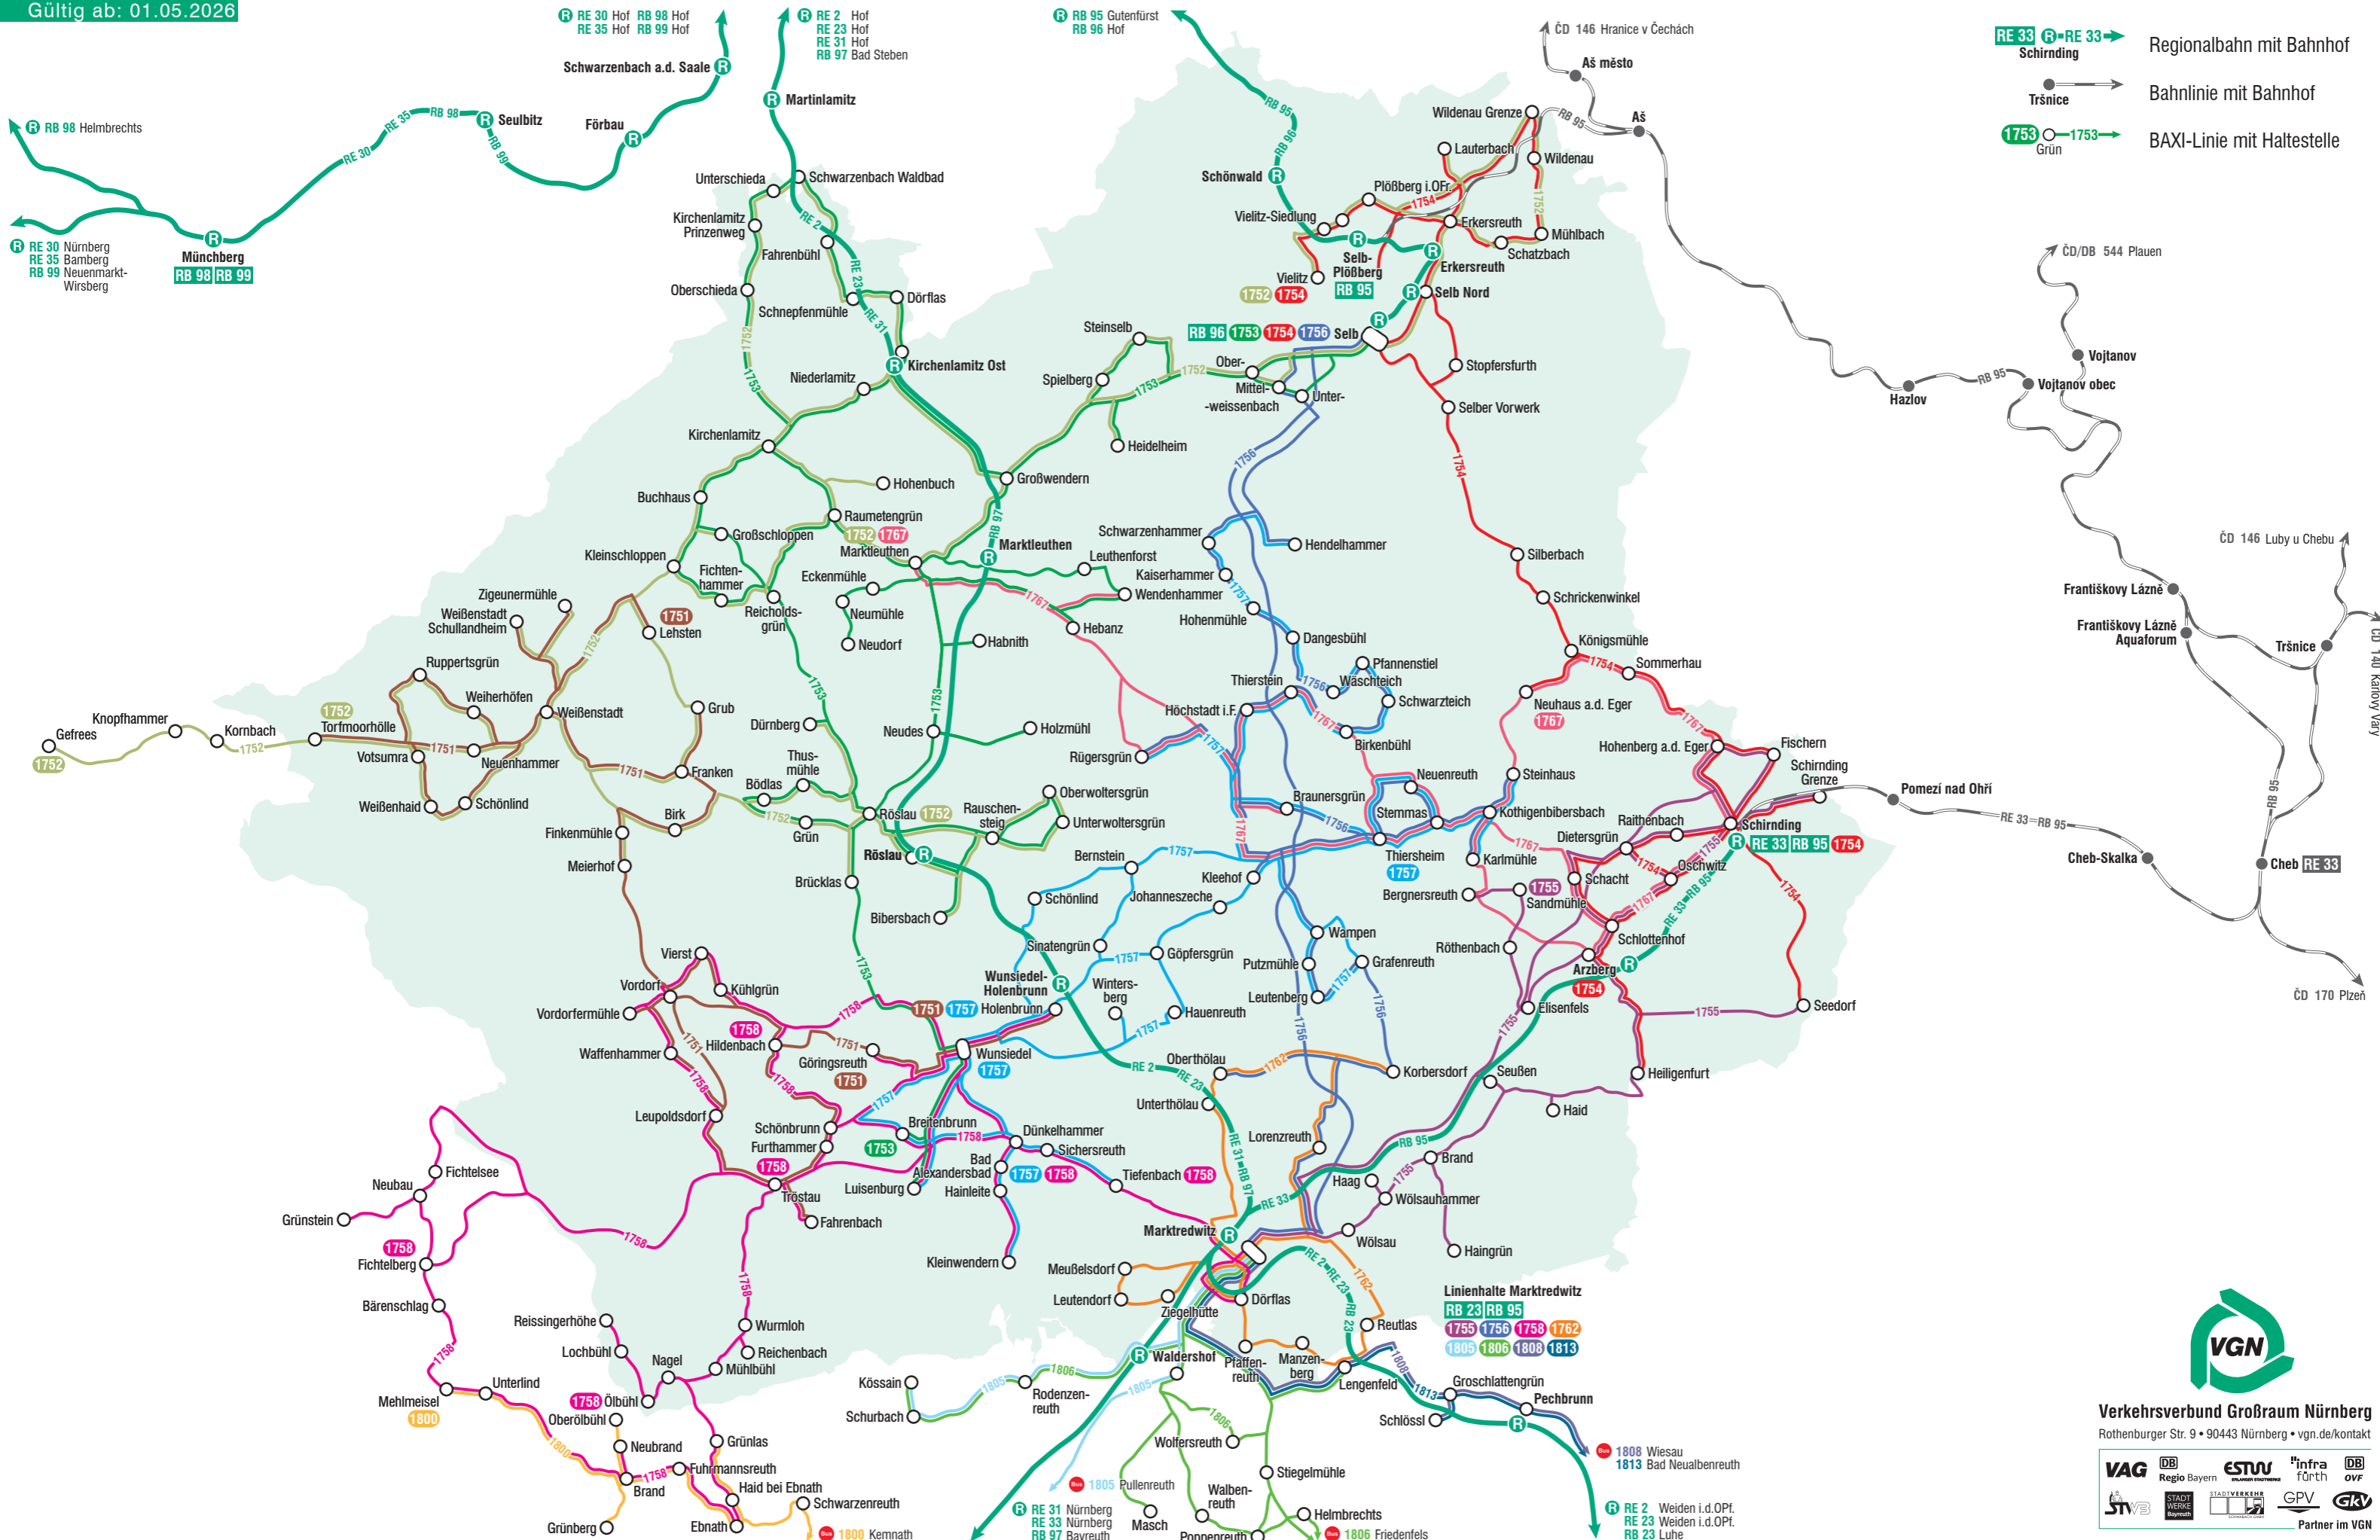

# Linienetz FichtelBAXI

## Landkreis Wunsiedel im Fichtelgebirge

Gültig ab: 01.05.2026

- RE 33** **R-RE 33** Schirnding → Regionalbahn mit Bahnhof
- Tršnice → Bahnlinie mit Bahnhof
- 1753** Grün → BAXI-Linie mit Haltestelle

**Linienhalte Marktredwitz**  
**RB 23** **RB 95**  
**1755** **1756** **1758** **1762**  
**1805** **1806** **1808** **1813**

**Verkehrsverbund Großraum Nürnberg**  
 Rothenburger Str. 9 • 90443 Nürnberg • vgn.de/kontakt